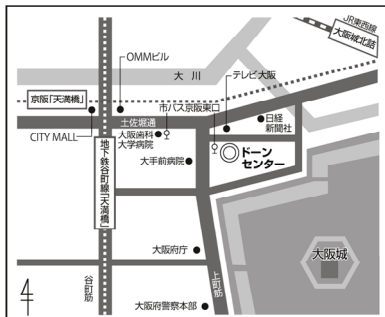

学び情報
ブース

手に職をつけたい方、普段の生活から何か深めたい方へ

(無料: 出入自由)

野菜ソムリエ 野菜と果物のエキスパートを目指しませんか! 『Enjoy Vegetable』と題してのミニ講座や実際に野菜や果物を使ったワークショップ(参加費¥100)を開催いたします。 日本ベジタブル& フルーツマイスター協会	インテリアデコレーター 『インテリアが好き』『インテリアの仕事がしてみたい』あなたの『インテリア好き』をお仕事につなげてみませんか? 『好き』を仕事にするために、セミナー 13時~14時半 相談・適正術などもあります。 株式会社サーティスリー	ベビーサイン講師 まだしゃべれない赤ちゃんとお話し合えることができるというベビーサイン。日本でもどんどん広がっています。講師になって教室を開くこともできますよ。 NPO法人 日本ベビーサイン協会

自己啓発ワークショップ<アバター@コース>のブースもあります!

お仕事したい
あなたへ

派遣のお仕事探しサイト **派遣@ばる** ブース

(無料: 出入自由)

サイトの使い方から、お仕事の効率的/効果的な探し方を伝授してもらえますよ。
様々な派遣会社の情報も入手できます。
派遣に興味がある方はもちろん、全然知らないという方までどうぞご参加ください!

さらに!

派遣@ばる の人気セミナー 『働く私のハッピーキャリア塾』 も特別開催
15:00~15:30 定員 15名

その他

どこでもキャリアカウンセリング

キャリアカウンセラーがあなたのリ・チャレンジに関するご相談をお受けいたします。会場内にキャリアカウンセラーが待機していますので見つけて声をかけてください! 『その場でキャリアカウンセリング』してもらえます。(無料)

ロールモデル展示

身近な方からすごい方までさまざまなキャリアを歩んでいる女性の生きざまをパネルにしてロールモデルとして展示しています。会場に本人がいるかも!? 探してみてください。

子ども
部屋
あります

フロア内に、絵本やおもちゃを置いた子ども用のお部屋を用意しています! レッスンなどのわずかな時間、お子さまを遊ばせておくことができます。
< 利用料 ¥200 でフェスタ時間中利用可能 / ご利用対象 2歳以上 >

とてもチラシには書ききれないほど、情報は盛りだくさん!

リ・チャレンジを考えている方はもちろんのこと、
考えたこともなかったけどなんとなくリ・チャレンジという言葉に興味を持った人も
気軽に参加してみてください。

ドーンセンター(大阪府立女性総合センター)
〒540-0008 大阪市中央区大手前1-3-49
<http://www.dawncenter.or.jp>

イベント詳細については下記からご覧になれます。
最新情報を随時更新していきますので
どうぞご注目ください!

リ・チャレンジフェスタ 特設サイト
<http://peruru-net.com/festa/>

講演/トークショー参加申込・お問い合わせ

特定非営利活動法人さんびいす【リ・チャレンジフェスタ事務局】
〒659-0066 芦屋市大槻町7-2-301
TEL/FAX: 0797-22-8896 Mail: info@peruru-net.com

・京阪地下鉄谷町線「天満橋」駅 1番出口から東へ350m
・JR東西線「大阪城北詰」駅 2号出入口から西へ550m
・市バス「京阪東口」からすぐ